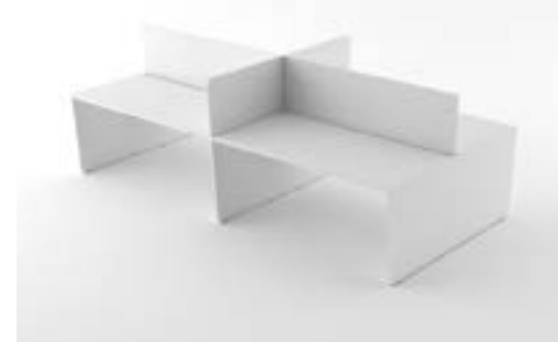

11 M—MBI Bianco/White