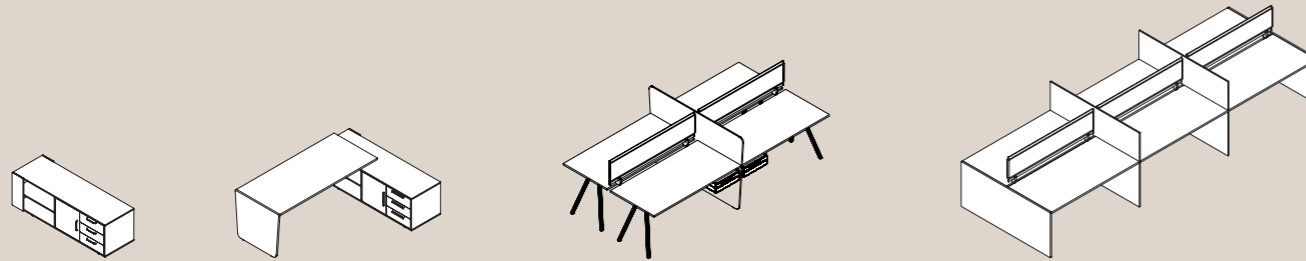

36 M—MBI Bianco/White

Scheda tecnica Technical data

Metrik

Piani spessore 2,5 cm /
Thickness planes 2,5 cm

Scrivania / Desk

Scrivania legno / Wooden Desk L 125/145/165/185 P 80 H 74	Scrivania legno metallo / Wooden metallic desk L 122,5/142,5/162,5 L 182,5 P 80 H 74	Scrivania metallo / Metallic desk L 120/140/160/180 P 80 H 74	Dattilo legno / Wooden typing desk L 85/105/125 P 60 H 74	Dattilo legno/metallo / Wooden Metallic typing desk L 102,5/122,5 P 60 H 74	Dattilo metallo / Metallic typing desk L 120 P 60 H 74
---------------------------------------------------------------------------	------------------------------------------------------------------------------------------------------	-------------------------------------------------------------------------------	---------------------------------------------------------------------------	---------------------------------------------------------------------------------------------	------------------------------------------------------------------------

Cassettiere / Pedestals L 40/80 P 58 H 51	Tavoli riunione / Meetings L 200/250 P 110 H 74
--------------------------------------------------------	--------------------------------------------------------------