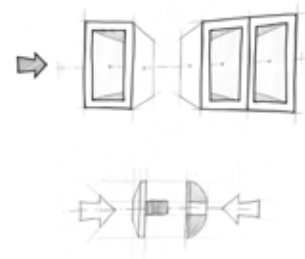

SCHEDA TECNICA

Famiglia: **MAXIMO**

Design: **Caimi Lab**

Codici: **469-GY, 469-VO**

Dimensioni: altezza 72 cm, lunghezza 24 cm, profondità 35 cm.
Capacità 60 L

Descrizione: cestino per la raccolta differenziata con fusto e base realizzati in lamiera di acciaio sp. 1 mm. verniciata con polveri epossidiche colore grigio city (RAL 7043), verde oliva (RAL 6013), bordi perimetrali arrotondati antinfortunistici, la base è dotata di gommini in espanso per proteggere il pavimento. Coperchio superiore con foro per gettare i rifiuti, realizzato interamente in acciaio verniciato con polveri epossidiche disponibile nei colori grigio city (RAL 7043) o verde oliva (RAL 6013). Il coperchio è incernierato al fusto tramite viti e si solleva per consentire l'accesso al fusto per le operazioni di inserimento e rimozione del sacchetto porta rifiuti. Dotato di reggisacchetto in acciaio asportabile per facilitare le operazioni di inserimento, aggancio e rimozione del sacchetto porta rifiuti. Più cestini possono essere collegati tra loro mediante due giunti filettati, realizzati in metallo cromato, che si innestano direttamente negli appositi fori laterali del fusto.

Accessori: Espositori a busta cod. 236

Etichette adesive cod. 379, 80326, 324, 325, 326, 327, 328, 329, 330

I cestini MAXIMO MODULAR rispondono ai "CAM" criteri ambientali minimi.